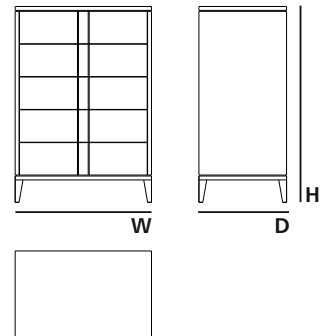

### .AS PICTURE | IMAGEM | IMAGEN

STRUCTURE | ESTRUTURA | ESTRUCTURA  
Linear Natural

BASE AND TOP | BASE E TAMPO | BASE Y PARTE SUPERIOR  
Linear Black

DETAILS | DETALHES | DETALLES  
Smoke Brass

### .PRODUCT OPTIONS | OPÇÕES DE PRODUTO | OPCIONES DE PRODUCTO

STRUCTURE | ESTRUTURA | ESTRUCTURA  
Only available in Linear finishings.  
Other finishes under price and deadline request.  
Disponível apenas em acabamentos Linear.  
Outros acabamentos sob solicitação de preço e prazo de entrega.  
Disponible solo en acabados Linear.  
Otros acabados bajo pedido por precio y fecha de entrega.

#### DIMENSIONS | DIMENSÕES | DIMENSIONES mm

W 700 H 1006 D 450  
W 27,6" H 39,6" D 17,7"